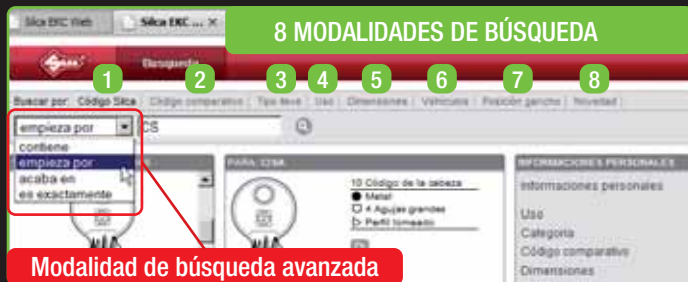

REFERENCIA A LOS CATÁLOGOS IMPRESOS DE SILCA

TODA LA INFORMACIÓN
SOBRE LA LLAVE
(Impresión del dibujo de la llave
en proporción 1:1)

7 IDIOMAS